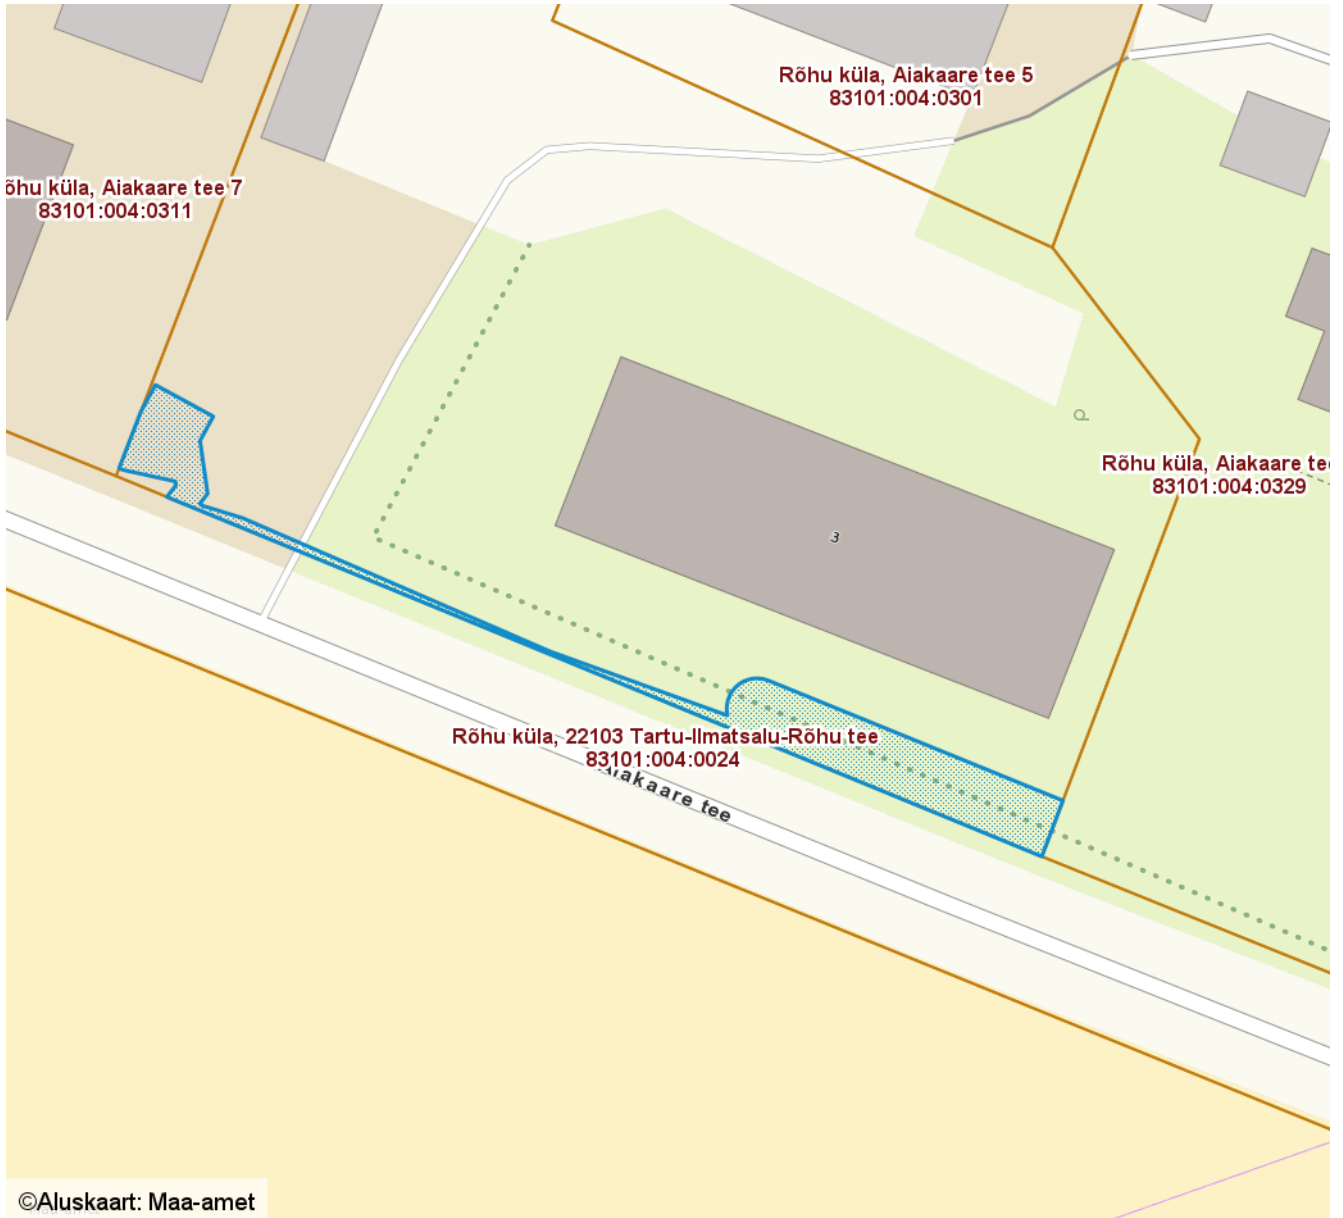

SUNDVALDUSE ALA ASENDIPLAAN

Tartu maakond, Tartu linn, Rõhu küla, Aiakaare tee 3 (83101:004:0377)

M 1 : 500

— Sundvalduse ala 134 m²
(0,4 kV maakaabel, 0,4 kV õhukaabel, kilp)

Koostas: **Sandra Simson**

Sundvalduse ala koordinaadid

Nr	X	Y
1	6470634.59	647500.14
2	6470642.53	647480.68
3	6470642.63	647480.36
4	6470642.67	647480.02
5	6470642.66	647479.69
6	6470642.59	647479.36
7	6470642.47	647479.05
8	6470642.30	647478.76
9	6470642.08	647478.50
10	6470641.82	647478.29
11	6470641.53	647478.12
12	6470641.22	647478.00
13	6470640.89	647477.93
14	6470640.55	647477.93
15	6470640.22	647477.98
16	6470644.44	647466.27
17	6470648.13	647457.76
18	6470653.26	647445.94
19	6470654.08	647443.28
20	6470654.21	647443.11
21	6470654.88	647443.62
22	6470658.38	647443.12
23	6470659.98	647443.99
24	6470662.06	647440.17
25	6470660.29	647439.20
26	6470658.43	647438.49
27	6470656.56	647437.77
28	6470656.44	647438.04
29	6470655.69	647441.48
30	6470655.43	647441.52
31	6470654.66	647440.93
32	6470630.90	647498.75